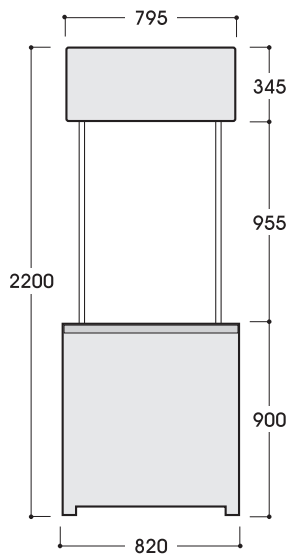

DESK PROMOZIONALI

merit

REALIZZAZIONI

CARATTERISTICHE

Corpo in PVC compatto sp. 3 mm, top e ripiani in PVC termoformato sp. 2 mm, tubi in acciaio verniciato, fascia in forex sp. 3 mm e borsa in cordura; disponibile nei colori bianco e nero.

Peso tot kg.10